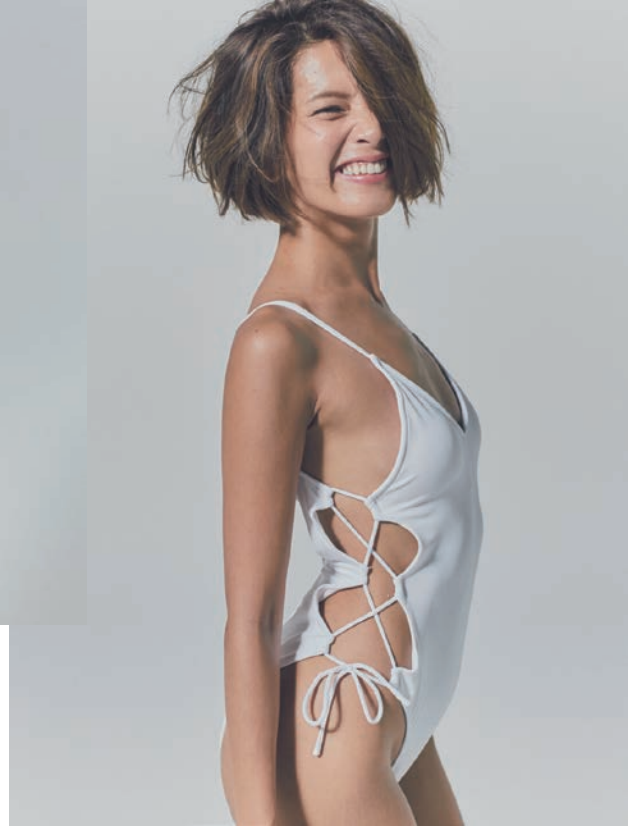

PINX.
M A N A G E M E N T

お問い合わせ先：
PINX.MANAGEMENT
yui@pinx.agency
☎03-5425-6330
松山 優衣